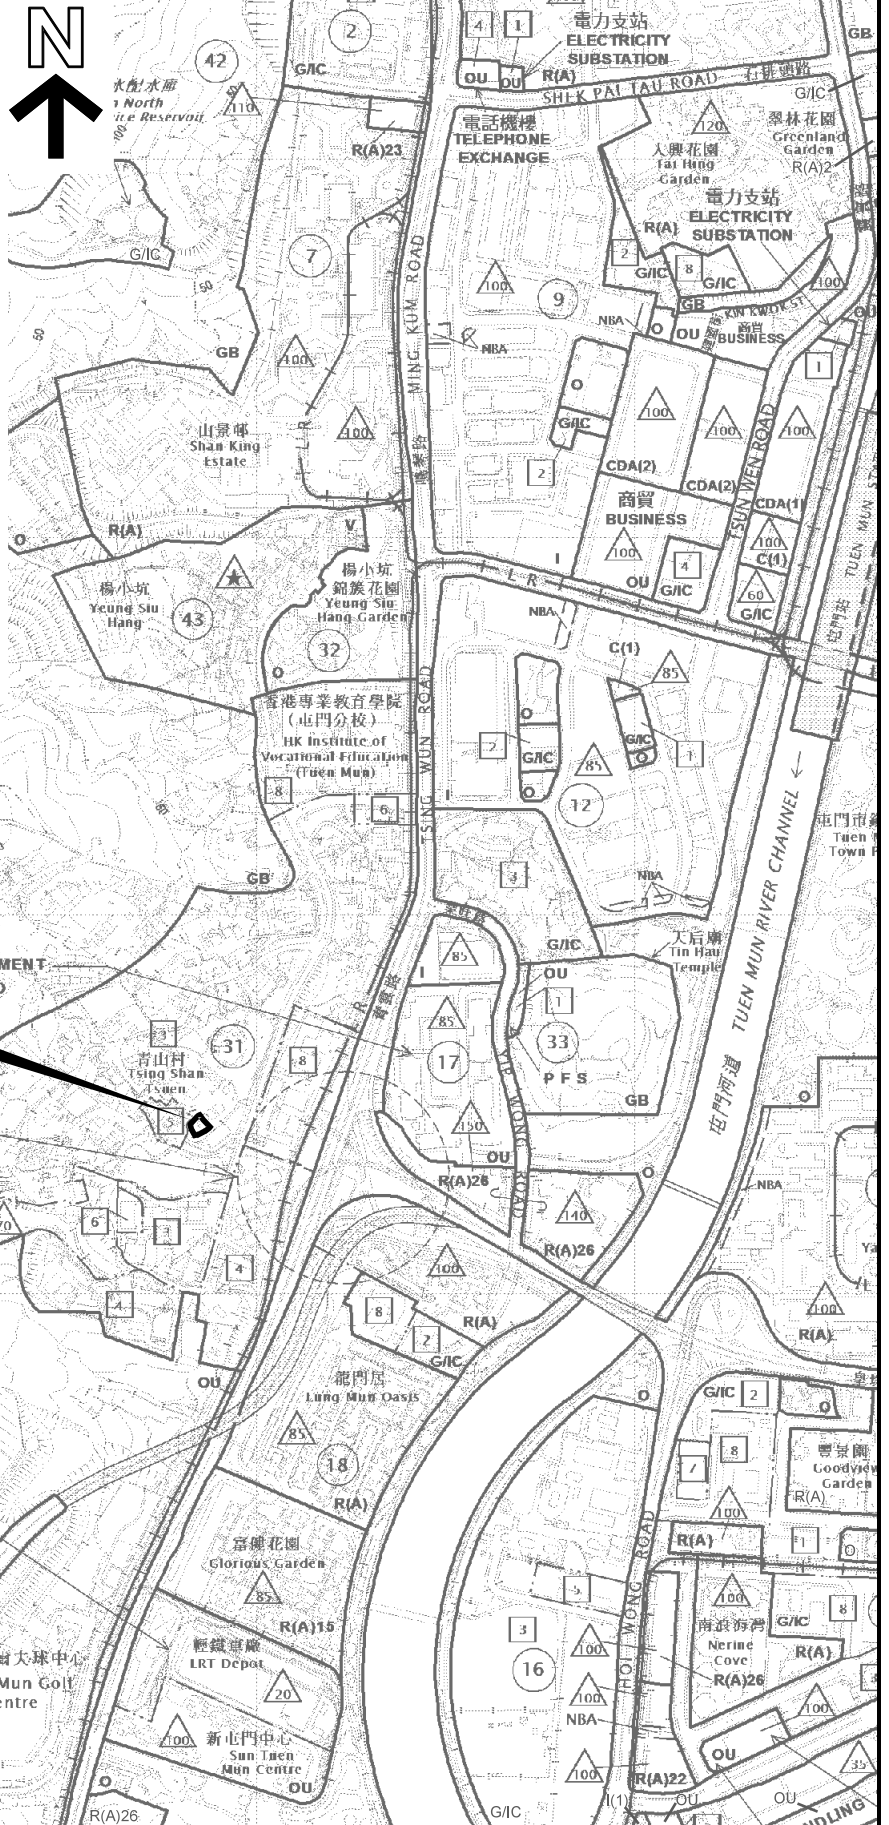

要覽圖 KEY PLAN

SCALE 1 : 50 000 比例尺

位置圖 LOCATION PLAN

靈灰安置所  
 新界屯門青山村丈量約份第131約地段  
 第501號及第533號和毗連政府土地  
 COLUMBARIUM  
 LOTS 501 AND 533 IN D.D. 131 AND  
 ADJOINING GOVERNMENT LAND,  
 TSING SHAN TSUEN, TUEN MUN, NEW TERRITORIES

SCALE 1 : 10 000 比例尺

申請地點界線只作識別用  
 APPLICATION SITE BOUNDARY  
 FOR IDENTIFICATION PURPOSE ONLY

本摘要圖於2019年12月13日擬備，  
 所根據的資料為於2018年12月11日  
 核准的分區計劃大綱圖編號 S/TM/35  
 EXTRACT PLAN PREPARED ON 13.12.2019  
 BASED ON OUTLINE ZONING PLAN No.  
 S/TM/35 APPROVED ON 11.12.2018

規劃署  
 PLANNING  
 DEPARTMENT

參考編號  
 REFERENCE No.  
 A/TM/537

圖 PLAN  
 A-1